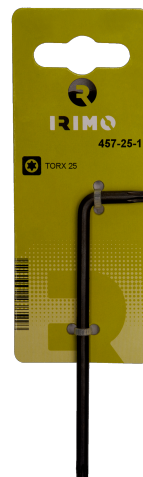

**457-10-1**

**Г-образный ключ Torx T10,  
метрический, с подвесным  
держателем**

## ИНФОРМАЦИЯ О ТОВАРЕ

- Г-образные ключи под винты TORX®
- Длинные ключи
- Длинный стержень лучше передает крутящий момент и упрощает доступ к винтам
- Оксидированное покрытие превосходно защищает поверхность и повышает точность наконечника
- Высококачественная сталь с полной закалкой
- Лазерная маркировка на стержне облегчает определение размера
- В розничной упаковке: с информационной карточкой

## СВОЙСТВА ТОВАРА

Товар			<b>a</b>	<b>b</b>	
<b>457-10-1</b>	T10	2.72 mm	17 mm	86 mm	10 g