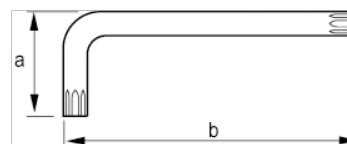

457-15-1

**Г-образный ключ Torx T15,
метрический, с подвесным
держателем**

ИНФОРМАЦИЯ О ТОВАРЕ

- Г-образные ключи под винты TORX®
- Длинные ключи
- Длинный стержень лучше передает крутящий момент и упрощает доступ к винтам
- Оксидированное покрытие превосходно защищает поверхность и повышает точность наконечника
- Высококачественная сталь с полной закалкой
- Лазерная маркировка на стержне облегчает определение размера
- В розничной упаковке: с информационной карточкой

СВОЙСТВА ТОВАРА

Товар			a	b	
457-15-1	T15	3.26 mm	18 mm	90 mm	12.2 g