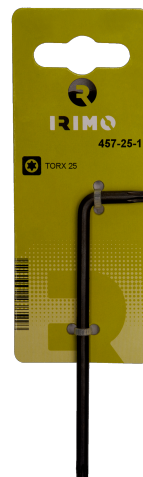

457-15-1

**Г-образный ключ Torx T15,
метрический, с подвесным
держателем**

ИНФОРМАЦИЯ О ТОВАРЕ

- Г-образные ключи под винты TORX®
- Длинные ключи
- Длинный стержень лучше передает крутящий момент и упрощает доступ к винтам
- Оксидированное покрытие превосходно защищает поверхность и повышает точность наконечника
- Высококачественная сталь с полной закалкой
- Лазерная маркировка на стержне облегчает определение размера
- В розничной упаковке: с информационной карточкой

СВОЙСТВА ТОВАРА

Товар			a	b	
457-15-1	T15	3.26 mm	18 mm	90 mm	12.2 g