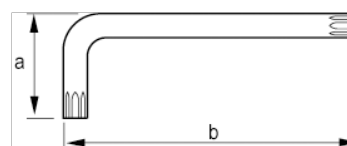

457-20-1

Г-образный ключ Torx T20,  
метрический, с подвесным  
держателем

## ИНФОРМАЦИЯ О ТОВАРЕ

- Г-образные ключи под винты TORX®
- Длинные ключи
- Длинный стержень лучше передает крутящий момент и упрощает доступ к винтам
- Оксидированное покрытие превосходно защищает поверхность и повышает точность наконечника
- Высококачественная сталь с полной закалкой
- Лазерная маркировка на стержне облегчает определение размера
- В розничной упаковке: с информационной карточкой

## СВОЙСТВА ТОВАРА

Товар			<b>a</b>	<b>b</b>	
<b>457-20-1</b>	T20	3.84 mm	19 mm	95 mm	15.2 g