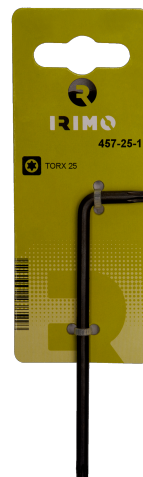

457-27-1

**Г-образный ключ Torx T27,
метрический, с подвесным
держателем**

ИНФОРМАЦИЯ О ТОВАРЕ

- Г-образные ключи под винты TORX®
- Длинные ключи
- Длинный стержень лучше передает крутящий момент и упрощает доступ к винтам
- Оксидированное покрытие превосходно защищает поверхность и повышает точность наконечника
- Высококачественная сталь с полной закалкой
- Лазерная маркировка на стержне облегчает определение размера
- В розничной упаковке: с информационной карточкой

СВОЙСТВА ТОВАРА

Товар			a	b	
457-27-1	T27	4.96 mm	21 mm	105 mm	23.2 g