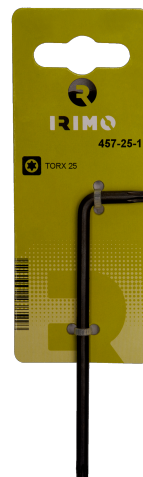

**457-30-1**

**Г-образный ключ Torx T30,  
метрический, с подвесным  
держателем**

## ИНФОРМАЦИЯ О ТОВАРЕ

- Г-образные ключи под винты TORX®
- Длинные ключи
- Длинный стержень лучше передает крутящий момент и упрощает доступ к винтам
- Оксидированное покрытие превосходно защищает поверхность и повышает точность наконечника
- Высококачественная сталь с полной закалкой
- Лазерная маркировка на стержне облегчает определение размера
- В розничной упаковке: с информационной карточкой

## СВОЙСТВА ТОВАРА

Товар			<b>a</b>	<b>b</b>	
<b>457-30-1</b>	T30	5.49 mm	24 mm	114 mm	28 g