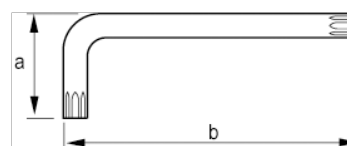

457-40-1

Г-образный ключ Torx T40,
метрический, с подвесным
держателем

ИНФОРМАЦИЯ О ТОВАРЕ

- Г-образные ключи под винты TORX®
- Длинные ключи
- Длинный стержень лучше передает крутящий момент и упрощает доступ к винтам
- Оксидированное покрытие превосходно защищает поверхность и повышает точность наконечника
- Высококачественная сталь с полной закалкой
- Лазерная маркировка на стержне облегчает определение размера
- В розничной упаковке: с информационной карточкой

СВОЙСТВА ТОВАРА

Товар			a	b	
457-40-1	T40	6.6 mm	26 mm	124 mm	48.2 g