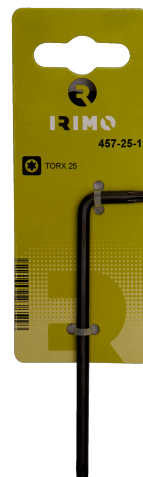

457-40-1

Г-образный ключ Torx T40,
метрический, с подвесным
держателем

ИНФОРМАЦИЯ О ТОВАРЕ

- Г-образные ключи под винты TORX®
- Длинные ключи
- Длинный стержень лучше передает крутящий момент и упрощает доступ к винтам
- Оксидированное покрытие превосходно защищает поверхность и повышает точность наконечника
- Высококачественная сталь с полной закалкой
- Лазерная маркировка на стержне облегчает определение размера
- В розничной упаковке: с информационной карточкой

СВОЙСТВА ТОВАРА

Товар			a	b	
457-40-1	T40	6.6 mm	26 mm	124 mm	48.2 g