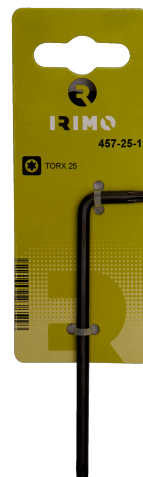

**457-45-1**

**Г-образный ключ Torx T45,  
метрический, с подвесным  
держателем**

## ИНФОРМАЦИЯ О ТОВАРЕ

- Г-образные ключи под винты TORX®
- Длинные ключи
- Длинный стержень лучше передает крутящий момент и упрощает доступ к винтам
- Оксидированное покрытие превосходно защищает поверхность и повышает точность наконечника
- Высококачественная сталь с полной закалкой
- Лазерная маркировка на стержне облегчает определение размера
- В розничной упаковке: с информационной карточкой

## СВОЙСТВА ТОВАРА

Товар			<b>a</b>	<b>b</b>	
<b>457-45-1</b>	T45	7.7 mm	29 mm	133 mm	66.4 g