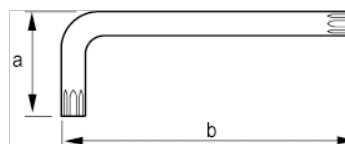

**457-45-1**

**Г-образный ключ Torx T45,  
метрический, с подвесным  
держателем**

## ИНФОРМАЦИЯ О ТОВАРЕ

- Г-образные ключи под винты TORX®
- Длинные ключи
- Длинный стержень лучше передает крутящий момент и упрощает доступ к винтам
- Оксидированное покрытие превосходно защищает поверхность и повышает точность наконечника
- Высококачественная сталь с полной закалкой
- Лазерная маркировка на стержне облегчает определение размера
- В розничной упаковке: с информационной карточкой

## СВОЙСТВА ТОВАРА

Товар			<b>a</b>	<b>b</b>	
<b>457-45-1</b>	T45	7.7 mm	29 mm	133 mm	66.4 g