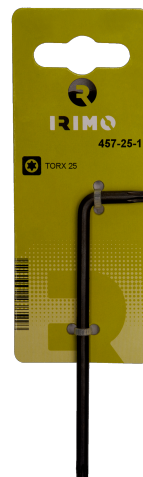

457-50-1

**Г-образный ключ Torx T50,
метрический, с подвесным
держателем**

ИНФОРМАЦИЯ О ТОВАРЕ

- Г-образные ключи под винты TORX®
- Длинные ключи
- Длинный стержень лучше передает крутящий момент и упрощает доступ к винтам
- Оксидированное покрытие превосходно защищает поверхность и повышает точность наконечника
- Высококачественная сталь с полной закалкой
- Лазерная маркировка на стержне облегчает определение размера
- В розничной упаковке: с информационной карточкой

СВОЙСТВА ТОВАРА

Товар			a	b	
457-50-1	T50	8.83 mm	32 mm	152 mm	94.2 g