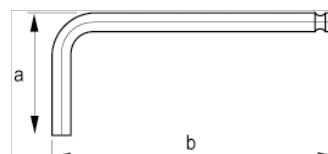

47-02-1

**Длинный шестигранный ключ с шаровым наконечником и подвесным держателем 2,5 мм**

## ИНФОРМАЦИЯ О ТОВАРЕ

- Г-образные ключи с шарообразным наконечником для шестигранных винтов метрических размеров
- Длинные ключи
- Шестигранный шарообразный наконечник на длинном стержне. Легко вставляется в головку винта под разными углами. Для быстрой и эффективной работы
- Длинный стержень лучше передает крутящий момент и упрощает доступ к винтам
- Оксидированное покрытие превосходно защищает поверхность и повышает точность наконечника
- Высококачественная сталь с полной закалкой
- Штамп размера нанесён на стержень для быстрого определения
- ISO 2936
- В розничной упаковке: с информационной карточкой

## СВОЙСТВА ТОВАРА

Товар		<b>a</b>	<b>b</b>	
<b>47-02-1</b>	2.5 mm	19.5 mm	85.5 mm	8.8 g