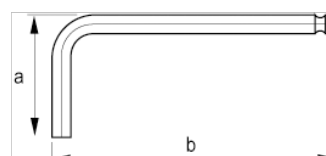

47-06-1

**Длинный шестигранный ключ с шаровым наконечником и подвесным держателем, 6 мм**

## ИНФОРМАЦИЯ О ТОВАРЕ

- Г-образные ключи с шарообразным наконечником для шестигранных винтов метрических размеров
- Длинные ключи
- Шестигранный шарообразный наконечник на длинном стержне. Легко вставляется в головку винта под разными углами. Для быстрой и эффективной работы
- Длинный стержень лучше передает крутящий момент и упрощает доступ к винтам
- Оксидированное покрытие превосходно защищает поверхность и повышает точность наконечника
- Высококачественная сталь с полной закалкой
- Штамп размера нанесён на стержень для быстрого определения
- ISO 2936
- В розничной упаковке: с информационной карточкой

## СВОЙСТВА ТОВАРА

Товар		<b>a</b>	<b>b</b>	
<b>47-06-1</b>	6 mm	37 mm	139 mm	44.4 g