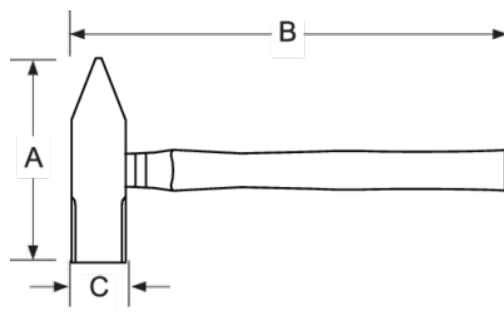

525-11-2

Слесарный молоток немецкого типа с деревянной рукояткой, 100 г

## ИНФОРМАЦИЯ О ТОВАРЕ

- Инженерный молоток немецкого типа
- Рукоятка крепится к головке с помощью круглого металлического клина
- Рукоятка из натурального американского ореха
- Промышленная упаковка

## СВОЙСТВА ТОВАРА

Товар	A	B	L		
525-11-2	17 mm	90 mm	270 mm	100 g	250 g