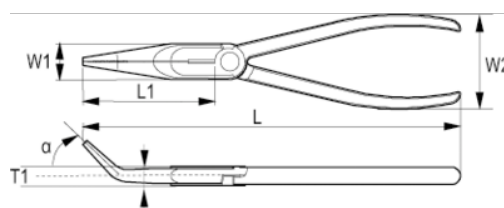

613-160-1

Плоскогубцы с удлинёнными изогнутыми губками, с двухкомпонентными ручками, 160 мм

## ИНФОРМАЦИЯ О ТОВАРЕ

- Изогнутые плоскогубцы с удлинёнными губками
- Губки изогнуты под  $45^\circ$
- Режущая кромка с индукционной закалкой для мягких и твёрдых проводов
- Рукоятки: двухкомпонентные ручки с мягким покрытием для удобной и уверенной работы
- Покрытие: полированное
- Материал: высококачественная сталь
- Макс. твёрдость режущей кромки: 58–65 по Роквеллу
- Стандарты: ISO 5745
- Макс. режущая способность: 1 – медные провода, 2 – провода средней твёрдости

СВОЙСТВА ТОВАРА

Товар	<b>L</b>	<b>L1</b>	<b>W1</b>	<b>W2</b>	<b>T1</b>			
<b>613-160-1</b>	158 mm	48 mm	18 mm	50 mm	9 mm	1.6 mm	1.0 mm	132 g