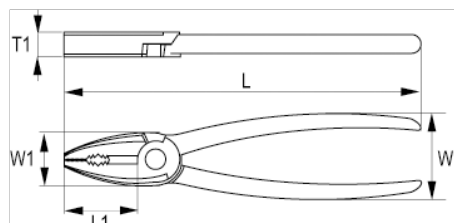

655-200-1

Кабельный резак для резки
алюминиевых и медных проводов
200 мм с ПВХ рукоятками 13 мм

ИНФОРМАЦИЯ О ТОВАРЕ

- Клещи для резки и зачистки проводов
- Для медных и алюминиевых проводов
- Рукоятки: рукоятки с покрытием из ПВХ
- Покрытие: чёрная отделка и зеркальная полировка поверхностей
- Материал: высококачественная легированная сталь

СВОЙСТВА ТОВАРА

Товар	L	L1	W1	W2	T1			
655-200-1	200 mm	28 mm	30 mm	50 mm	12 mm	70/50 mm	13 mm	280 g