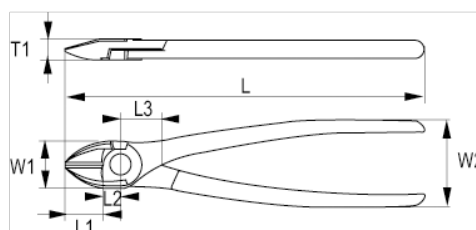

624V-140-1

Изолированный бокорез 140 мм

ИНФОРМАЦИЯ О ТОВАРЕ

- Изолированные бокорезы
- Для работы с оборудованием под напряжением до 1000 В
- Режущая кромка с индукционной закалкой для мягких и твёрдых проводов
- Рукоятки: изолированные двухкомпонентные ручки с мягким покрытием для удобной и уверенной работы
- Покрытие: полированное
- Материал: высококачественная сталь
- Макс. твёрдость режущей кромки: 60–65 по Роквеллу
- Стандарты: ISO 5749
- Макс. режущая способность: 1 – медные провода, 2 – провода средней твёрдости

СВОЙСТВА ТОВАРА

Товар	L	L1	W1	W2	T1	 Cu	 Fe+	 g
624V-140-1	142 mm	20.5 mm	18.6 mm	50 mm	10 mm	1.6 mm	0.5 mm	170 g