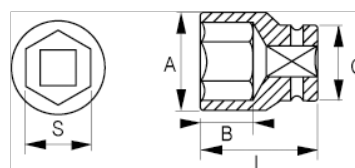

121-34-1

Шестигранная головка 1/2", 34 мм

## ИНФОРМАЦИЯ О ТОВАРЕ

- Шестигранные торцевые головки 1/2", размеры в мм
- Хром-ванадиевая легированная сталь
- Блестящая хромированная отделка
- Волнистый профиль NPP
- Стандарты: DIN3120, DIN3124

## СВОЙСТВА ТОВАРА

Товар		<b>A</b>	<b>B</b>	<b>C</b>	<b>L</b>	
<b>121-34-1</b>	34 mm	50 mm	18 mm	38 mm	44 mm	260 g