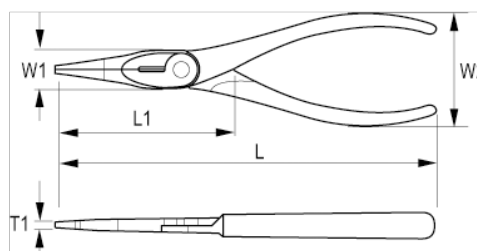

612M-125-1

**Мини-плоскогубцы с
удлинёнными губками, 125 мм**

ИНФОРМАЦИЯ О ТОВАРЕ

- Мини-плоскогубцы с удлинёнными губками для сборки электронных и мелких механических компонентов
- С рифлёными губками для улучшенного захвата
- Режущая кромка с индукционной закалкой для мягких и твёрдых проводов
- С возвратной пружиной
- Рукоятки: двухкомпонентные ручки с мягким покрытием для удобной и уверенной работы
- Покрытие: полированное
- Материал: высококачественная легированная сталь
- Макс. твёрдость режущей кромки: 58–65 по Роквеллу
- Стандарты: ISO 9655
- Макс. режущая способность: 1 – медные провода, 2 – провода средней твёрдости

СВОЙСТВА ТОВАРА

Товар	L	L1	W1	W2	T1			
612M-125-1	130 mm	27 mm	12 mm	85 mm	8 mm	0.8 mm	0.5 mm	86 g