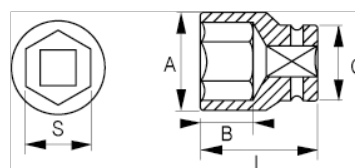

121-36-1

Шестигранная головка 1/2", 36 мм

## ИНФОРМАЦИЯ О ТОВАРЕ

- Шестигранные торцевые головки 1/2", размеры в мм
- Хром-ванадиевая легированная сталь
- Блестящая хромированная отделка
- Волнистый профиль NPP
- Стандарты: DIN3120, DIN3124

## СВОЙСТВА ТОВАРА

Товар		<b>A</b>	<b>B</b>	<b>C</b>	<b>L</b>	
<b>121-36-1</b>	36 mm	52 mm	18.2 mm	40 mm	45 mm	300 g