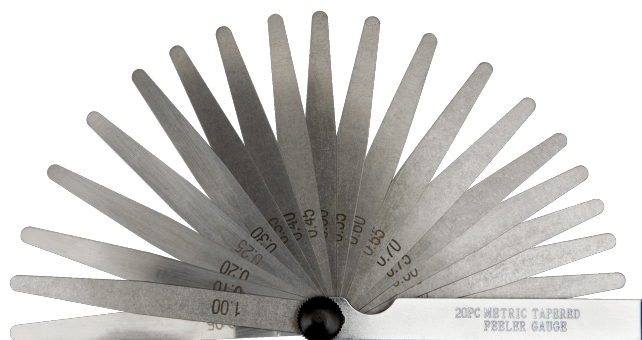

971-13-1

Щупы 0,05/1 мм, 13 лезвий

ИНФОРМАЦИЯ О ТОВАРЕ

- Измерительные щупы с размерами в мм
- Сужающаяся форма для улучшенного доступа
- Полированные пластинки
- Защита от пятен
- Индивидуальная упаковка в блистер
- DIN 1544F
- 971-13-1: метрические, 13 шт., от 0,05 до 1 мм. Размеры: 0,05, 0,10, 0,15, 0,20, 0,25, 0,30, 0,40, 0,50, 0,60, 0,70, 0,80, 0,90, 1,00
- 971-20-1: метрические, 20 шт., от 0,05 до 1 мм. Размеры: 0,05, 0,10, 0,15, 0,20, 0,25, 0,30, 0,35, 0,40, 0,45, 0,50, 0,55, 0,60, 0,65, 0,70, 0,75, 0,80, 0,85, 0,90, 0,95, 1,00

СВОЙСТВА ТОВАРА

Товар			
971-13-1	100 mm	13	60 g