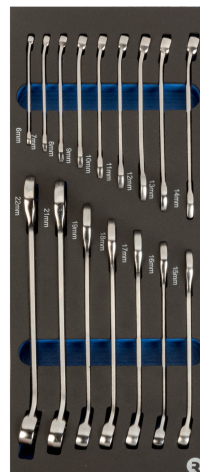

IFF1E004

**Поролоновая вставка 1/3 с
комбинированными ключами,
16 шт.**

ИНФОРМАЦИЯ О ТОВАРЕ

- Поролоновые вставки с инструментами, 1/3 — 16 шт.
- Комбинированные ключи
- Включает комбинированные ключи от 6 до 22 мм

СВОЙСТВА ТОВАРА

Товар		
IFF1E004	48 x 180 x 440 mm	1.67 kg

КОМПЛЕКТАЦИЯ

Комбинированный ключ 6 мм,
промышленная упаковка
25-06-2

Комбинированный ключ 7 мм,
промышленная упаковка
25-07-2

Комбинированный ключ 8 мм,
промышленная упаковка
25-08-2