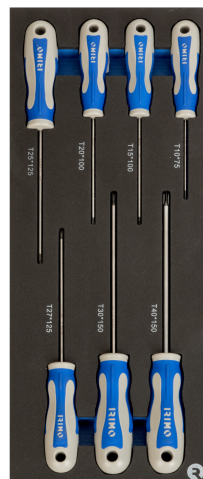

IFF1E006

**Поролонная вставка 1/3 с
отвёртками Torx, 7 шт.**

ИНФОРМАЦИЯ О ТОВАРЕ

- Поролоновые вставки с инструментами, 1/3 – 7 шт.
- В комплекте: отвёртки TORX®
- -Отвёртки TORX T-10x75, T-15x100, T-20x100, T-25x125, T-27x125, T-30x150 и T-40x150

СВОЙСТВА ТОВАРА

Товар		
IFF1E006	40 x 180 x 440 mm	0.58 kg

КОМПЛЕКТАЦИЯ

Отвёртка Torx T10 X 75
414-10-75

Отвёртка Torx T15 X 100
414-15-100

Отвёртка Torx T20 X 100
414-20-100

Отвёртка Torx T25 X 125
414-25-125

Отвёртка Torx T27 X 125
414-27-125

Отвёртка Torx T30 X 150
414-30-150

Отвёртка Torx T40 X 150
414-40-150