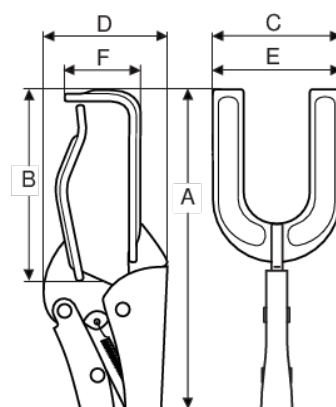

**64W-300-1**

**Клеши с фиксатором для сварки,  
263 мм**

## ИНФОРМАЦИЯ О ТОВАРЕ

- Клеши с фиксатором для сварки
- Надежное соединение двух деталей для сварки по центру
- Подходят для плоских и L-образных профилей
- Усиленные губки для повышения эффективности
- Хром-молибденовая сталь
- Никелированное покрытие

## СВОЙСТВА ТОВАРА

Товар	<b>A</b>	<b>B</b>	<b>C</b>	<b>D</b>	<b>E</b>	<b>F</b>	 <b>g</b>
<b>64W-300-1</b>	263 mm	75 mm	70 mm	75 mm	0-70 mm	44 mm	832 g