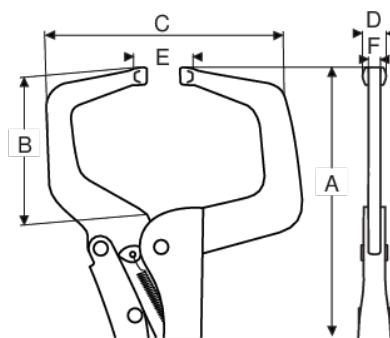

64C-300-1

С-образные клещи с фиксатором,  
275 мм

## ИНФОРМАЦИЯ О ТОВАРЕ

- С-образные клещи с фиксатором
- Увеличенный зазор позволяет удерживать крупные детали
- Небольшие кончики губок для точного захвата
- Хром-молибденовая сталь
- Никелированное покрытие

## СВОЙСТВА ТОВАРА

Товар	A	B	C	D	E	F	 g
64C-300-1	275 mm	90 mm	140 mm	14 mm	0-65 mm	7 mm	775 g