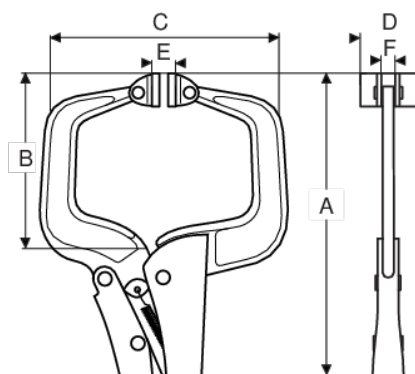

64CA-175-1

С-образные клещи с фиксатором, с шарнирными накладками 0–32 мм

### ИНФОРМАЦИЯ О ТОВАРЕ

- С-образные клещи с фиксатором и с шарнирными накладками
- Увеличенный зазор позволяет удерживать крупные детали
- Поворотные опоры для удерживания неровных или непараллельных поверхностей

### СВОЙСТВА ТОВАРА

Товар	A	B	C	D	E	F	
64CA-175-1	175 mm	61 mm	90 mm	21 mm		5 mm	276 g