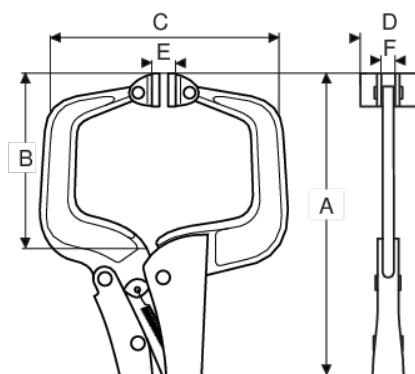

**64CA-300-1**

**С-образные клещи с фиксатором, с шарнирными накладками 0–72 мм**

## ИНФОРМАЦИЯ О ТОВАРЕ

- С-образные клещи с фиксатором и с шарнирными накладками
- Увеличенный зазор позволяет удерживать крупные детали
- Поворотные опоры для удерживания неровных или непараллельных поверхностей

## СВОЙСТВА ТОВАРА

Товар	<b>A</b>	<b>B</b>	<b>C</b>	<b>D</b>	<b>E</b>	<b>F</b>	 g
<b>64CA-300-1</b>	280 mm	95 mm	130 mm	28 mm		7 mm	835 g