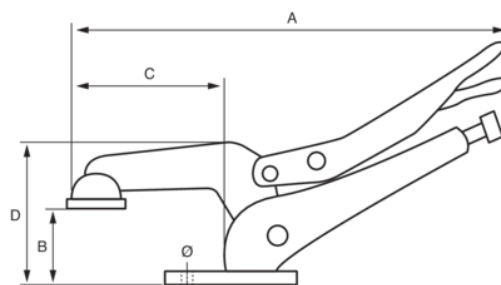

64Т-300-1

Настольные клещи с фиксатором,
0–80 мм

ИНФОРМАЦИЯ О ТОВАРЕ

- Настольные клещи с фиксатором
- С поворотной опорой для удержания неровных или непараллельных поверхностей
- Отпирающий рычаг скрыт во избежание нежелательного раскрытия

- Хром-молибденовая сталь
- Никелированное покрытие

СВОЙСТВА ТОВАРА

Товар	A	B	B	C	D	∅	g
64Т-300-1	280 mm	0-80 mm		95 mm	90 mm	12.4 mm	650 g