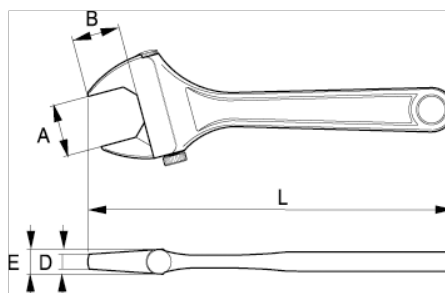

001021-001081

Хромированные разводные ключи
с боковой гайкой

ИНФОРМАЦИЯ О ТОВАРЕ

- Подходят для тяжелых рабочих условий
- Плавное перемещение и точная регулировка с помощью боковой гайки
- Угол в 15° облегчает доступ
- Гравированная лазером миллиметровая шкала служит для предварительной установки ширины зева и точного измерения
- Увеличенные и закругленные рукоятки для удобного захвата
- Цельнокованая высококачественная легированная сталь
- Хромированное покрытие, прецизионная закалка и антикоррозионная обработка
- Стандарты: ISO 6787, DIN 3117, ASME B107.8-2003 и BS 6333

СВОЙСТВА ТОВАРА

Товар	L	L	A	B	D	E	g
001021	6 in	155 mm	21 mm	18.5 mm	6.5 mm	12 mm	140 g
001031	8 in	205 mm	29 mm	26 mm	8 mm	14 mm	290 g
001041	10 in	255 mm	34 mm	32 mm	9 mm	17 mm	510 g
001051	12 in	305 mm	39 mm	36 mm	10 mm	20 mm	795 g
001061	16 in	405 mm	49 mm	44 mm	14 mm	26 mm	1620 g
001071	20 in	500 mm	62 mm	53 mm	17 mm	30 mm	2860 g
001081	30 in	750 mm	78 mm	70 mm	23 mm	37 mm	5550 g