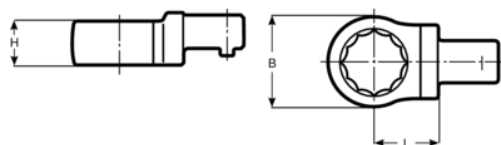

7309-2-10/7309-2-22

Насадки накидные 9 X 12

ИНФОРМАЦИЯ О ТОВАРЕ

- Накидная насадка 9-12 мм
- высококачественная легированная сталь
- Кованые, с хромированные покрытием

СВОЙСТВА ТОВАРА

Товар		L	H	B	
7309-2-10	10 mm	17.5 mm	8 mm	18 mm	40 g
7309-2-11	11 mm	17.5 mm	8 mm	19 mm	40 g
7309-2-12	12 mm	17.5 mm	12 mm	20 mm	50 g
7309-2-13	13 mm	17.5 mm	12 mm	21 mm	50 g
7309-2-14	14 mm	17.5 mm	12 mm	23 mm	50 g
7309-2-17	17 mm	17.5 mm	13 mm	27 mm	50 g
7309-2-19	19 mm	17.5 mm	13 mm	31 mm	60 g
7309-2-22	22 mm	17.5 mm	15 mm	35 mm	80 g