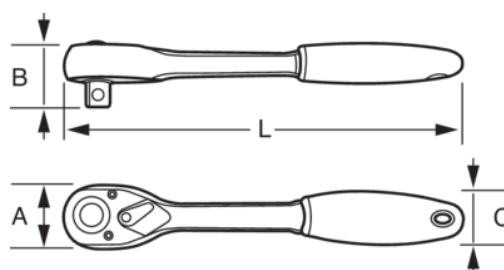

105-70-1

Реверсивная рукоятка  
грушевидного типа 1/4"

## ИНФОРМАЦИЯ О ТОВАРЕ

- 72 зуба / угол поворота 5°
- Функция быстрого съёма
- Рычаг для быстрого и удобного переключения направления на головке ключа
- Тонкая головка для узких мест
- Скруглённые формы и гладкие, хорошо отполированные поверхности
- Удобная нескользящая двухкомпонентная рукоятка с отверстием для хранения в подвешенном состоянии
- Изготовлены из высококачественной легированной стали, подвергнуты прецизионной ковке и термообработке для обеспечения оптимальной долговечности
- Розничная упаковка на пластиковой карточке для защиты от краж
- Стандарты: ISO 3315/1174-2, DIN 3122/3120

## СВОЙСТВА ТОВАРА

Товар				<b>A</b>	<b>B</b>	<b>C</b>	<b>L</b>	
<b>105-70-1</b>	1/4 in	5 °	72	28 mm	25 mm	23 mm	152 mm	151 g