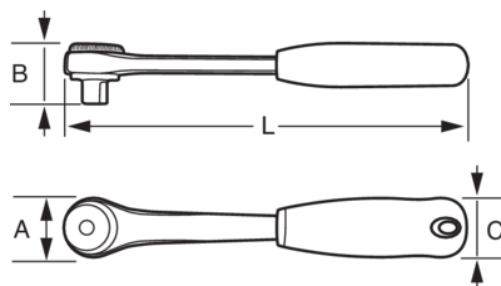

105501

Реверсивные рукоятки круглого
типа 1/4"

ИНФОРМАЦИЯ О ТОВАРЕ

- 72 зуба / угол поворота 5°
- Легкое и быстрое изменение направления пальцем с помощью диска на головке ключа
- Скруглённые формы и гладкие, хорошо отполированные поверхности
- Удобная нескользящая двухкомпонентная рукоятка с отверстием для хранения в подвешенном состоянии

- Изготовлены из высококачественной легированной стали, подвергнуты прецизионной ковке и термообработке для обеспечения оптимальной долговечности
- Розничная упаковка на пластиковой карточке для защиты от краж
- Доступны запасные части
- Стандарты: ISO 3315/1174-2, DIN 3122/3120

СВОЙСТВА ТОВАРА

Товар				A	B	C	L	
105501	1/4 in	5 °	72	25 mm	23 mm	21 mm	122 mm	150 g