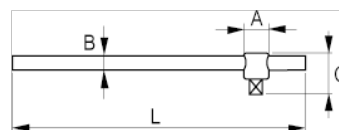

105-42-1

Т-образные скользящие рукоятки  
1/4"

## ИНФОРМАЦИЯ О ТОВАРЕ

- Т-образная скользящая рукоятка 1/4"
- Хром-ванадиевая легированная сталь
- Блестящая хромированная отделка
- Стандарты: DIN 3120, DIN 3122

## СВОЙСТВА ТОВАРА

Товар	<b>A</b>	<b>B</b>	<b>C</b>	<b>L</b>	
<b>105-42-1</b>	13.5 mm	6.0 mm	24 mm	115 mm	45 g