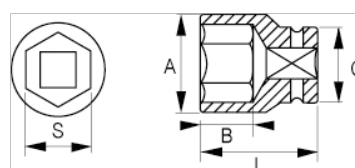

121-08-1/121-36-1

Шестигранная головка 1/2"

#### ИНФОРМАЦИЯ О ТОВАРЕ

- Шестигранные торцевые головки 1/2", размеры в мм
- Хром-ванадиевая легированная сталь
- Блестящая хромированная отделка
- Волнистый профиль NPP
- Стандарты: DIN3120, DIN3124

СВОЙСТВА ТОВАРА

Товар		<b>A</b>	<b>B</b>	<b>C</b>	<b>L</b>	
<b>121-08-1</b>	8 mm	14.8 mm	13 mm	22 mm	38 mm	50 g
<b>121-09-1</b>	9 mm	15.3 mm	13 mm	22 mm	38 mm	48 g
<b>121-10-1</b>	10 mm	15.3 mm	13 mm	22 mm	38 mm	49 g
<b>121-11-1</b>	11 mm	16.5 mm	13 mm	22 mm	38 mm	50 g
<b>121-12-1</b>	12 mm	17.8 mm	13 mm	22 mm	38 mm	52 g
<b>121-13-1</b>	13 mm	19 mm	13 mm	22 mm	38 mm	54 g
<b>121-14-1</b>	14 mm	20.3 mm	13 mm	22 mm	38 mm	56 g
<b>121-15-1</b>	15 mm	22 mm	17.8 mm	20.5 mm	38 mm	57 g
<b>121-16-1</b>	16 mm	22 mm	17.8 mm	20.5 mm	38 mm	71 g
<b>121-17-1</b>	17 mm	24 mm	17.8 mm	21.9 mm	38 mm	72 g
<b>121-18-1</b>	18 mm	25 mm	17.8 mm	22.9 mm	38 mm	90 g
<b>121-19-1</b>	19 mm	26 mm	17.8 mm	22.9 mm	38 mm	84 g
<b>121-20-1</b>	20 mm	28 mm	17.8 mm	23.9 mm	38 mm	87 g
<b>121-21-1</b>	21 mm	28 mm	17.8 mm	23.9 mm	38 mm	95 g
<b>121-22-1</b>	22 mm	30 mm	17.8 mm	26.1 mm	38 mm	97 g
<b>121-23-1</b>	23 mm	32 mm	17.8 mm	28.1 mm	38 mm	103 g
<b>121-24-1</b>	24 mm	32 mm	17.8 mm	28.1 mm	38 mm	109 g
<b>121-25-1</b>	25 mm	34 mm	17.8 mm	29.1 mm	40 mm	146 g
<b>121-26-1</b>	26 mm	34 mm	17.8 mm	29.1 mm	42 mm	192 g
<b>121-27-1</b>	27 mm	36 mm	17.8 mm	30.1 mm	42 mm	211 g
<b>121-28-1</b>	28 mm	38 mm	17.8 mm	32.1 mm	42 mm	212 g
<b>121-30-1</b>	30 mm	40 mm	17.8 mm	34.1 mm	44 mm	214 g
<b>121-32-1</b>	32 mm	42 mm	17.8 mm	36.1 mm	44 mm	217 g
<b>121-34-1</b>	34 mm	50 mm	18 mm	38 mm	44 mm	260 g
<b>121-36-1</b>	36 mm	52 mm	18.2 mm	40 mm	45 mm	300 g