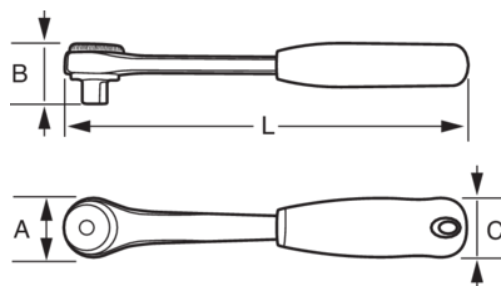

125501

Реверсивные рукоятки круглого типа 1/2"

ИНФОРМАЦИЯ О ТОВАРЕ

- 72 зуба / угол поворота 5°
- Легкое и быстрое изменение направления пальцем с помощью диска на головке ключа
- Скруглённые формы и гладкие, хорошо отполированные поверхности
- Удобная нескользящая двухкомпонентная рукоятка с отверстием для хранения в подвешенном состоянии

- Изготовлены из высококачественной легированной стали, подвергнуты прецизионной ковке и термообработке для обеспечения оптимальной долговечности
- Розничная упаковка на пластиковой карточке для защиты от краж
- Доступны запасные части
- Стандарты: ISO 3315/1174-2, DIN 3122/3120

СВОЙСТВА ТОВАРА

Товар				A	B	C	L	
125501	1/2 in	5 °	72	39 mm	41 mm	30 mm	251 mm	614 g