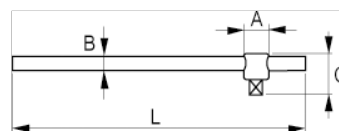

125-42-1

Т-образная скользящая рукоятка  
1/2"

## ИНФОРМАЦИЯ О ТОВАРЕ

- Т-образная скользящая рукоятка 1/2"
- Полированное блестящее покрытие
- Высококачественная хром-ванадиевая сталь
- Стандарты: ISO 3315/1174, DIN 3122/3123/3120 и UNE 16512

## СВОЙСТВА ТОВАРА

Товар	<b>A</b>	<b>B</b>	<b>C</b>	<b>L</b>	 g
<b>125-42-1</b>	23.5 mm	13.5 mm	45 mm	250 mm	272 g