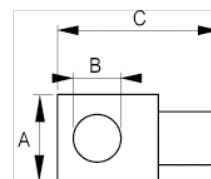

125-43-1

**Головка Т-образной скользящей
рукоятки 1/2"**

ИНФОРМАЦИЯ О ТОВАРЕ

- Т-образная скользящая рукоятка 1/2"
- Полированное блестящее покрытие
- Высококачественная хром-ванадиевая сталь
- Стандарты: ISO 3315/1174, DIN 3122/3123/3120 и UNE 16512

СВОЙСТВА ТОВАРА

Товар		A	B	C	
125-43-1	1/2	24 mm	13.5 mm	44 mm	73 g