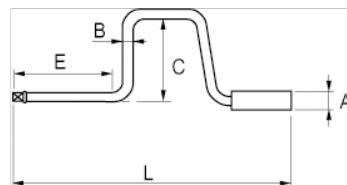

**125-49-1**  
**Коловорот 1/2"**

### ИНФОРМАЦИЯ О ТОВАРЕ

- Коловорот 1/2"
- Полированное блестящее покрытие
- Высококачественная хром-ванадиевая сталь
- Стандарты: ISO 3315/1174 и DIN 3122/3123/3120

### СВОЙСТВА ТОВАРА

Товар	<b>A</b>	<b>B</b>	<b>C</b>	<b>E</b>	<b>L</b>	 <b>g</b>
<b>125-49-1</b>	31 mm	12.7 mm	75 mm	152 mm	420 mm	575 g