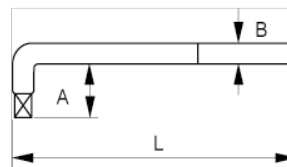

125-60-1

Г-образные рукоятки 1/2"

ИНФОРМАЦИЯ О ТОВАРЕ

- Вороток 1/2"
- Полированное блестящее покрытие
- Высококачественная хром-ванадиевая сталь
- Стандарты: ISO 3315/1174, DIN 3122/3123/3120 и UNE 16512

СВОЙСТВА ТОВАРА

Товар	A	B	L	 g
125-60-1	46 mm	14 mm	250 mm	456 g