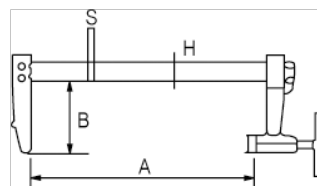

256001-256041

F-образная струбцина с T-образной рукояткой, 90 мм

ИНФОРМАЦИЯ О ТОВАРЕ

- Усиленные F-образные струбцины
- Длина: от 150 мм до 400 мм
- Ширина захвата до 90 мм
- Направляющие из пружинной стали
- Прочные литые губки
- Стальная T-образная рукоятка
- Полностью защищённый винт с двойной резьбой ускоряет движение и повышает усилие захвата
- Непроскальзывающий тормозной механизм
- Фиксированная верхняя часть и поворотная нижняя часть
- Промышленная упаковка

СВОЙСТВА ТОВАРА

Товар	A	B	H	S	
256001	150 mm	90 mm	30 mm	8 mm	1100 g
256011	200 mm	90 mm	30 mm	8 mm	1200 g
256031	300 mm	90 mm	30 mm	8 mm	1400 g
256041	400 mm	90 mm	30 mm	8 mm	1600 g