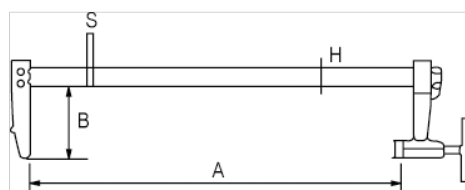

256231-256321

F-образная струбцина с T-образной рукояткой 150 мм

ИНФОРМАЦИЯ О ТОВАРЕ

- Усиленные F-образные струбцины
- Длина: от 300 до 1200 мм
- Вместимость 150 мм
- Направляющие из пружинной стали
- Прочные литые губки
- Стальная T-образная рукоятка
- Полностью защищённый винт с двойной резьбой ускоряет движение и повышает усилие захвата
- Непроскальзывающий тормозной механизм
- Фиксированная верхняя часть и поворотная нижняя часть
- Промышленная упаковка

СВОЙСТВА ТОВАРА

Товар	A	B	H	S	
256231	300 mm	150 mm	40 mm	10 mm	3100 g
256241	400 mm	150 mm	40 mm	10 mm	3400 g
256251	500 mm	150 mm	40 mm	10 mm	3700 g
256261	600 mm	150 mm	40 mm	10 mm	4000 g
256281	800 mm	150 mm	40 mm	10 mm	4600 g
256301	1000 mm	150 mm	40 mm	10 mm	5200 g
256321	1200 mm	150 mm	40 mm	10 mm	5800 g