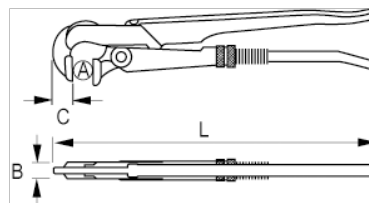

303201-303241

Трубные ключи с
перпендикулярным зевом

ИНФОРМАЦИЯ О ТОВАРЕ

- С универсальными губками
- Эпоксидное покрытие
- Универсальные губки под 90°
- Корпус из штампованной стали
- Раскрытие губок до 117 мм (4")
- Зубья с индукционной закалкой
- Упаковка в отдельную картонную коробку

СВОЙСТВА ТОВАРА

Товар	A	A	B	C	L	g
303201	1 in	25 mm	16 mm	18 mm	320 mm	800 g
303211	1.1/2 in	40 mm	19 mm	20 mm	425 mm	1300 g
303221	2 in	50 mm	21 mm	25 mm	560 mm	2300 g
303231	3 in	80 mm	22 mm	30 mm	630 mm	2900 g
303241	4 in	117 mm	30 mm	32 mm	735 mm	5900 g