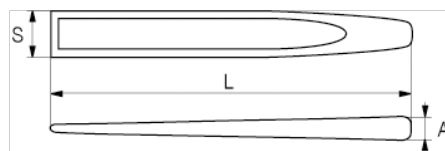

501 Зубила

ИНФОРМАЦИЯ О ТОВАРЕ

- Плоское зубило
- Овальный хвостовик
- Наконечник твёрдостью 54–56 по Роквеллу
- Ударный конец с твёрдостью от 35 до 46 по Роквеллу
- Высококачественная легированная сталь
- Хромированная отделка
- Стандарты: UNE 16567
- Промышленная упаковка

СВОЙСТВА ТОВАРА

Товар	L	S	A	g
501-150-1	150 mm	18 mm	10 mm	133 g
501-200-1	200 mm	22 mm	12 mm	243 g
501-250-1	250 mm	25 mm	13 mm	357 g
501-300-1	300 mm	26 mm	14 mm	552 g