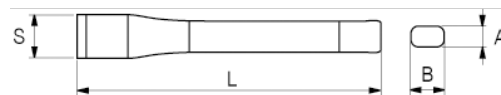

504

Плоские зубила

ИНФОРМАЦИЯ О ТОВАРЕ

- Плоское зубило
- Овальный хвостовик
- Наконечник 54–58 по Роквеллу
- Ударный конец с твёрдостью от 38 до 46 по Роквеллу
- Высококачественная легированная сталь
- Окрашены в синий цвет
- Стандарты: DIN 7250
- Розничная упаковка

СВОЙСТВА ТОВАРА

Товар	S	L	A	B	
504-150-1	21 mm	150 mm	11 mm	17 mm	181 g
504-175-1	24 mm	175 mm	12 mm	20 mm	269 g
504-200-1	28 mm	200 mm	13 mm	23 mm	390 g
504-250-1	28 mm	250 mm	13 mm	23 mm	500 g
504-300-1	32 mm	300 mm	13 mm	26 mm	602 g