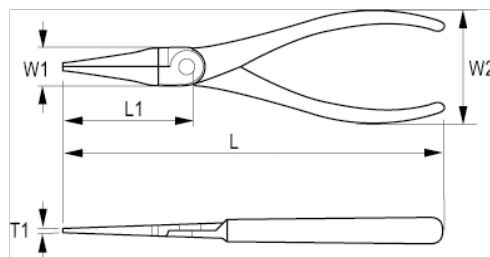

604-160-1/604-180-1

Плоскогубцы с тонкими губками

ИНФОРМАЦИЯ О ТОВАРЕ

- Плоскогубцы с тонкими губками
- Рукоятки: двухкомпонентные ручки с мягким покрытием для удобной и уверенной работы
- Покрытие: полированное
- Рифлёные губки улучшают захват
- Материал: высококачественная сталь
- Твёрдость: 45-50 по Роквеллу
- Стандарты: ISO 5745

СВОЙСТВА ТОВАРА

Товар	L	L1	W1	W2	T1	 g
604-160-1	158 mm	48 mm	17 mm	48 mm	9 mm	150 g
604-180-1	180 mm	50 mm	20 mm	50 mm	11 mm	175 g