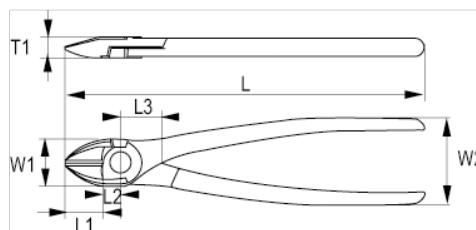

624-140-1/624-180-1

Бокорезы

ИНФОРМАЦИЯ О ТОВАРЕ

- Бокорезы
- Режущая кромка с индукционной закалкой для мягких и твёрдых проводов
- Рукоятки: двухкомпонентные ручки с мягким покрытием для удобной и уверенной работы
- Покрытие: полированное
- Материал: высококачественная сталь
- Макс. твёрдость режущей кромки: 60–65 по Роквеллу
- Стандарты: ISO 5749
- Макс. режущая способность: 1 – медные провода, 2 – провода средней твёрдости

СВОЙСТВА ТОВАРА

Товар	L	L1	L2	L3	W1	W2	T1			
624-140-1	142 mm	20.5 mm	6 mm	12 mm	18.6 mm	50 mm	10 mm	1.6 mm	0.5 mm	170 g
624-160-1	160 mm	21.5 mm	7 mm	13 mm	21.6 mm	50 mm	11.5 mm	1.6 mm	0.5 mm	200 g
624-180-1	176 mm	24.5 mm	7 mm	14 mm	25.6 mm	50 mm	12.5 mm	1.6 mm	0.5 mm	250 g