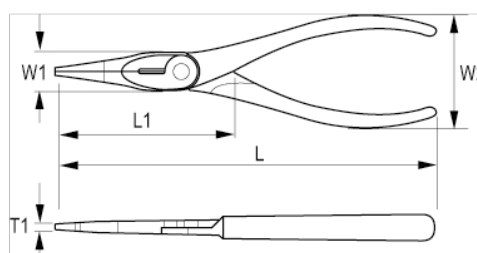

612V-160-1/612V-200-1

Изолированные плоскогубцы с
удлинёнными губками

ИНФОРМАЦИЯ О ТОВАРЕ

- Изолированные плоскогубцы с удлинёнными губками
- Для работы с оборудованием под напряжением до 1000 В
- Режущая кромка с индукционной закалкой для мягких и твёрдых проводов
- Рукоятки: изолированные двухкомпонентные ручки с мягким покрытием для удобной и уверенной работы
- Покрытие: полированное
- Материал: высококачественная сталь
- Макс. твёрдость режущей кромки: 58–65 по Роквеллу
- Стандарты: ISO 5745
- Макс. режущая способность: 1 – медные провода, 2 – провода средней твёрдости

СВОЙСТВА ТОВАРА

| Товар | L | L1 | W1 | W2 | T1 |  |  |  |
|-------------------|----------|-----------|-----------|-----------|-----------|---|---|---|
| 612V-160-1 | 161 mm | 61.5 mm | 16.5 mm | 49 mm | 10 mm | 1.6 mm | 3.0 mm | 140 g |
| 612V-200-1 | 201 mm | 78 mm | 18 mm | 50 mm | 10.5 mm | 1.6 mm | 1.0 mm | 180 g |