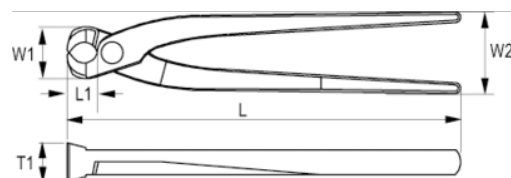

632-220-1/632-280-1
Щипцы для бетонщиков

ИНФОРМАЦИЯ О ТОВАРЕ

- Плоскогубцы для проволочных ограждений
- Покрытие: чёрное покрытие, антикоррозионная обработка
- Материал: высококачественная сталь
- Твёрдость зубьев: 58–64 по Роквеллу
- Стандарты: ISO 9242
- Макс. режущая способность: 2 – провода средней твёрдости

СВОЙСТВА ТОВАРА

Товар	L	L1	W1	W2	T1		
632-220-1	220 mm	16 mm	29.4 mm	46 mm	22 mm	1.6 mm	350 g
632-250-1	250 mm	18 mm	33 mm	46 mm	24.5 mm	1.6 mm	400 g
632-280-1	280 mm	19 mm	37 mm	48 mm	24.5 mm	1.6 mm	460 g