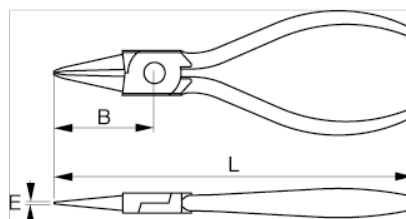

621551-621591

Съёмники для внутренних
стопорных колец, прямые

ИНФОРМАЦИЯ О ТОВАРЕ

- Съёмники внутренних стопорных колец
- Форма: прямые губки, кованные наконечники
- Без возвратной пружины
- Рукоятки: рукоятки с покрытием из ПВХ
- Покрытие: чёрное покрытие, антикоррозионная обработка
- Материал: высококачественная легированная сталь
- Твёрдость: 45-50 по Роквеллу
- Стандарты: DIN5254

СВОЙСТВА ТОВАРА

Товар	L	B	E			
621551	140 mm	38 mm	0.8 mm	8-13 mm	1 mm	80 g
621561	140 mm	38 mm	1.2 mm	12-25 mm	1 mm	80 g
621571	180 mm	57 mm	1.7 mm	19-60 mm	1 mm	170 g
621581	225 mm	69 mm	2.2 mm	40-100 mm	1 mm	275 g
621591	310 mm	95 mm	3.1 mm	85-165 mm	1 mm	490 g