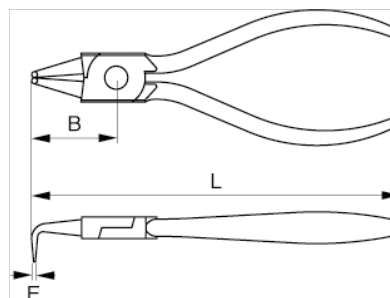

621651-621691

Съёмник для внутренних  
стопорных колец, изогнутый

## ИНФОРМАЦИЯ О ТОВАРЕ

- Съёмники внутренних стопорных колец
- Форма: Губки со смещением на 90°, кованые наконечники
- Без возвратной пружины
- Рукоятки: рукоятки с покрытием из ПВХ
- Покрытие: чёрное покрытие, антикоррозионная обработка
- Материал: высококачественная легированная сталь
- Твёрдость: 45-50 по Роквеллу
- Стандарты: DIN5254

СВОЙСТВА ТОВАРА

Товар	<b>L</b>	<b>B</b>	<b>E</b>			
<b>621651</b>	127 mm	25 mm	0.8 mm	8-13 mm	1 mm	80 g
<b>621661</b>	127 mm	25 mm	1.2 mm	12-25 mm	1 mm	80 g
<b>621671</b>	165 mm	43 mm	1.7 mm	19-60 mm	1 mm	170 g
<b>621681</b>	208 mm	52 mm	2.2 mm	40-100 mm	1 mm	275 g
<b>621691</b>	289 mm	74 mm	3.1 mm	85-165 mm	1 mm	490 g