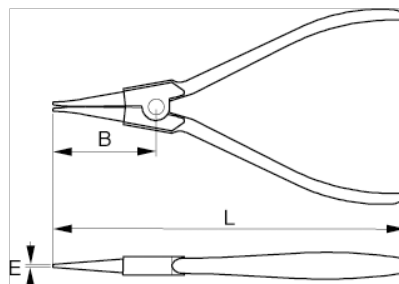

621751-621791

Съёмники для наружных  
стопорных колец, прямые

## ИНФОРМАЦИЯ О ТОВАРЕ

- Съёмники внешних стопорных колец
- Форма: прямые губки, кованные наконечники
- С возвратной пружиной
- Рукоятки: рукоятки с покрытием из ПВХ
- Покрытие: чёрное покрытие, антикоррозионная обработка
- Материал: высококачественная легированная сталь
- Твёрдость: 45-50 по Роквеллу
- Стандарты: DIN5254

СВОЙСТВА ТОВАРА

Товар	<b>L</b>	<b>B</b>	<b>E</b>			
<b>621751</b>	140 mm	38 mm	0.8 mm	3-10 mm	1 mm	80 g
<b>621761</b>	140 mm	38 mm	1.2 mm	10-25 mm	1 mm	80 g
<b>621771</b>	180 mm	57 mm	1.7 mm	19-60 mm	1 mm	170 g
<b>621781</b>	225 mm	69 mm	2.2 mm	40-100 mm	1 mm	275 g
<b>621791</b>	295 mm	95 mm	3.1 mm	85-165 mm	1 mm	490 g