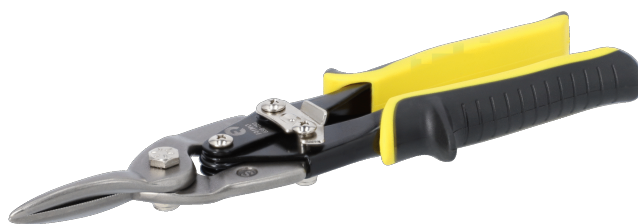

658-250-1

Авиационные ножницы по металлу, прямые

## ИНФОРМАЦИЯ О ТОВАРЕ

- Кованая хром-молибденовая сталь с хорошей устойчивостью
- Система рычагов повышает эффективность
- Рукоятки с мягким покрытием и возвратная пружина для удобной работы
- Жёлтые рукоятки: прямой рез
- Режущая способность: 1 – нержавеющая сталь, 2 – холоднокатаная сталь
- 658421-1: набор запасных частей с гайкой, пружиной и шпинделем

## СВОЙСТВА ТОВАРА

Товар				
658-250-1	250 mm	0.7 mm	1.2 mm	390 g