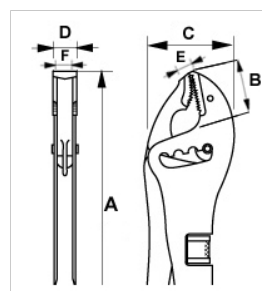

647-250-1

Клещи с фиксатором,  
4 положения, с удлинёнными  
губками

## ИНФОРМАЦИЯ О ТОВАРЕ

- Хромированное покрытие хорошо защищает от коррозии
- Форма: с плоскими и выпуклыми губками, которые можно установить в 4 различных положения для повышенного усилия захвата
- Сверхдлинные губки с удвоенным усилием захвата по сравнению со стандартной моделью
- Область применения: для удержания с L-, T- и U-профилями
- В розничной упаковке

## СВОЙСТВА ТОВАРА

Товар	<b>A</b>	<b>B</b>	<b>C</b>	<b>D</b>	<b>E</b>	<b>F</b>	
<b>647-250-1</b>	255 mm	67 mm	64 mm	17 mm		15 mm	650 g